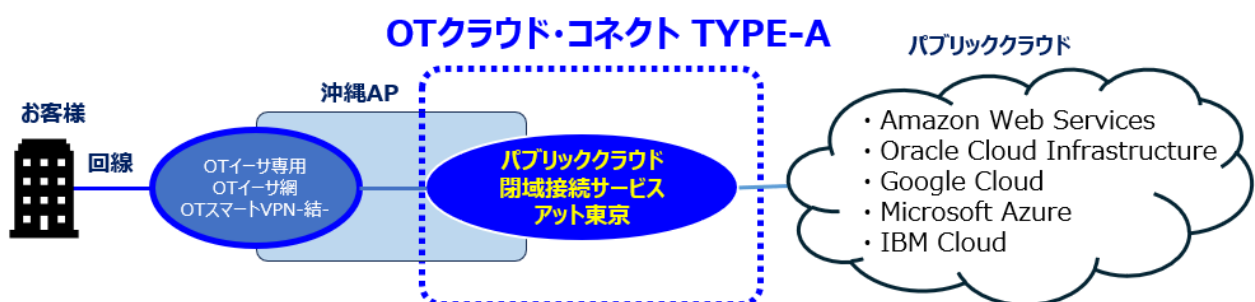

2024年4月15日

OTNet株式会社

沖縄でパブリッククラウドと接続できるサービス 『パブリッククラウド閉域接続サービス』の提供開始について

OTNet株式会社は、2024年4月15日より、お客様拠点とパブリッククラウドとを閉域ネットワークで接続できるパブリッククラウド閉域接続サービス「OTクラウド・コネクト TYPE-A」の提供を開始します。

企業・自治体におけるICTの活用やDXの推進により、パブリッククラウドの利用が増加していますが、同時に、パブリッククラウドとつなぐネットワークについては、セキュリティおよび品質の確保が課題となっています。

本サービスでは、株式会社アット東京の「AT TOKYO Business eXchange(ATBeX)」を利用し、パブリッククラウドの「アマゾンウェブサービス(AWS)」や「Microsoft Azure」、「Google Cloud(GCP)」等に対して、お客さま拠点とパブリッククラウドの直接接続が可能となり、当社イーサネット通信網を通して、インターネットを介さないセキュアで安定したビジネスプラットフォームとして活用できます。