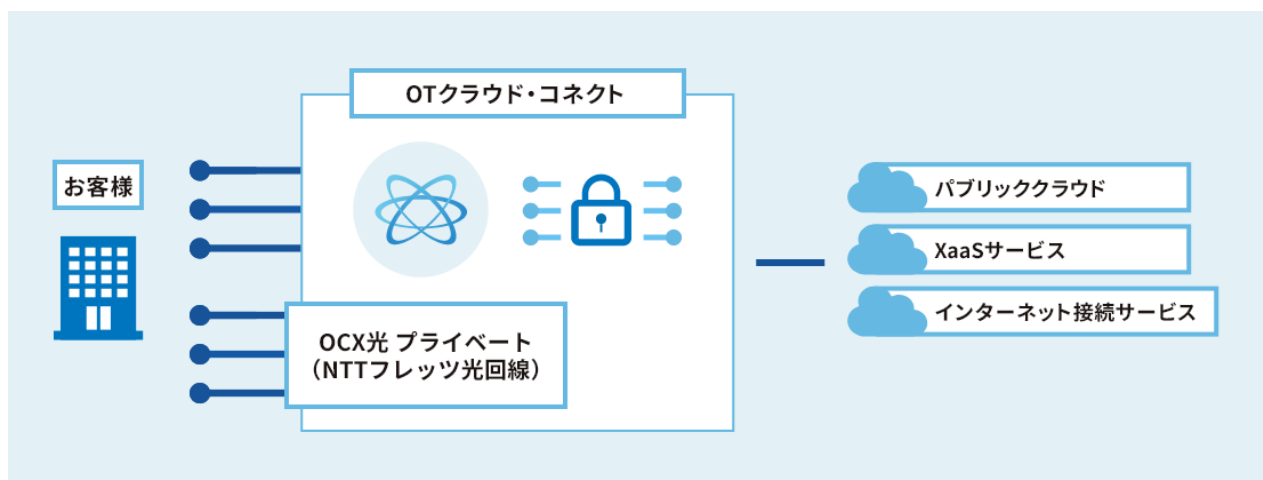

NEWS RELEASE

2026年5月20日

OTNet株式会社

『OTクラウド・コネクト TYPE-B』に新メニューを追加

～ 「インターネット接続サービス」と「OCX光 プライベート」の提供を開始 ～

OTNet株式会社は、2026年5月20日より、お客様拠点とパブリッククラウドを閉域ネットワークで接続できる閉域接続サービス「OTクラウド・コネクト TYPE-B」に、新メニュー「インターネット接続サービス」と「OCX光 プライベート」を追加いたします。

また、併せて「XaaSサービス」を拡充いたします。

※XaaS：X as a Service インターネットを経由したSaaS等、クラウドサービスの総称

サービスの内容について

パブリッククラウド

- Amazon Web Services
- Microsoft Azure
- Google Cloud
- IBM Cloud
- Oracle Cloud Infrastructure
- さくらのクラウド

XaaSサービス

- SaaS
  - Cybozu
  - Kintone/サイボウズ Office/ Garoon/メールワイズ
  - Microsoft Azure Peering Service
  - Microsoft 365/Dynamics 365/Azure/ Microsoft クラウドサービス
  - Now Platform
  - ServiceNow製品
- セキュリティサービス/SASE
  - Zscaler
  - Cisco Umbrella
  - Cato SASE Cloud Platform
  - Cisco Secure Access
- IaaS
  - Wasabi Hot Cloud Storage

インターネット接続サービス

- Internet Connection
- IPv6利用可能
- Internet Gateway
- NATによる接続、IPv6利用不可