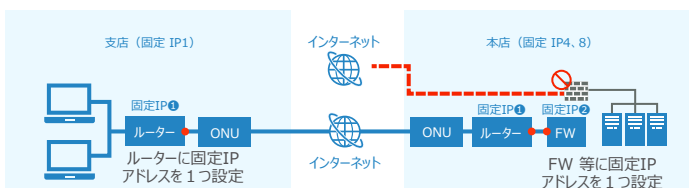

■ OTインターネット・ライトアクセスとは？

OTインターネット・ライトアクセスは、光ブロードバンド回線をアクセス回線とした、最大 1 Gbps、固定 IPv4 (4 個または 8 個) を付与したインターネット接続サービスです。固定 IP (4 個、8 個) が必要な VPN 装置、サーバ、IP カメラ、デジタルサイネージなどのネットワーク機器接続にもご利用いただけます。

VPN 構築で拠点間通信

VPN で拠点間をセキュアに通信

ネットワークカメラで遠隔監視

ネットワークカメラを設置して、
 強固なセキュリティーで遠隔監視を
 一括管理

デジタルサイネージも簡単配信

デジタルサイネージも拠点から簡単配信で
 業務効率 UP

■ 固定 IP アドレスでできること (本店ネットワークやサーバへ接続)

※支店側へ OTNet 提供のルータへ固定 IP アドレスを 1 つ、本店側へ固定 IP を (Fire Wall 等へ 1 個) 割り当てることでご利用いただけます。