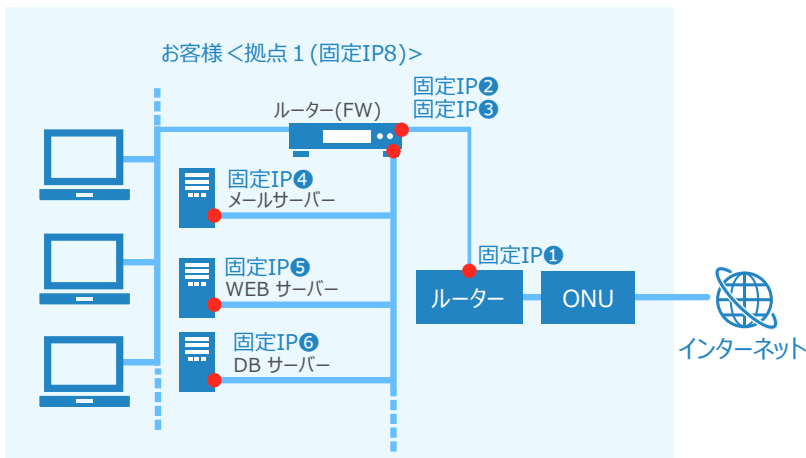

■ OTインターネット・ライトアクセスとは？

OTインターネット・ライトアクセスは、光ブロードバンド回線をアクセス回線とした、最大 1 Gbps、固定 IPv4 (4 個または 8 個) を付与したインターネット接続サービスです。固定 IP (4 個、8 個) が必要な VPN 装置、サーバ、IP カメラ、デジタルサイネージなどのネットワーク機器接続にもご利用いただけます。

VPN 構築で拠点間通信

VPN で拠点間をセキュアに通信

ネットワークカメラで遠隔監視

ネットワークカメラを設置して、
 強固なセキュリティーで遠隔監視を
 一括管理

デジタルサイネージも簡単配信

デジタルサイネージも拠点から簡単配信で
 業務効率 UP

■ 固定 IP アドレスでできること (本店ネットワークやサーバへ接続)

※支店側へ OTNet 提供のルータへ固定 IP アドレスを 1 つ、本店側へ固定 IP を (Fire Wall 等へ 1 個) 割り当てることでご利用いただけます。

■ 固定 IP アドレスでできること (本社ネットワークやサーバへ外出先から接続)

※固定 IP アドレスを接続装置へ割り当てることでご利用の幅が広がります。

■ 固定 IP アドレスでできること

(VPN 装置を各拠点に設置して暗号化通信する (IP 4、8))

※ VPN 装置に固定 IP アドレスを割り当てることで暗号化通信が可能となります。

固定 IP アドレスでできること (WWW、メール等各種公開サーバを設置する (IP8))

サービス仕様・技術要件

方式	インターネット接続 + 光ブロードバンド回線 + 固定 IP (4、8) + ルータ
提供エリア	沖縄本島
品目 (IP アドレス)	固定 IP1、固定 IP4、固定 IP8
端末	ルータ、ONU
MAC アドレス	アドレス制限なし (接続端末台数が多くなると速度低下が起こる可能性があります。)
ネットワーク設計	ベストエフォート
アクセス回線	光ブロードバンド回線
インタフェース	1000BASE-T
電話	なし
メール	なし
ホームページ	なし
監視	24 時間 365 日
保守 (修理)	営業日 (09:00 ~ 17:00)
故障・障害通知	Web のみ
メンテナンス情報	Web のみ
電話サポート	営業日 (09:00 ~ 17:00)・故障受付のみ 24 時間 365 日
SLA	なし
料金返還	なし
最低利用期間	1 年 (長期契約は 3 年)