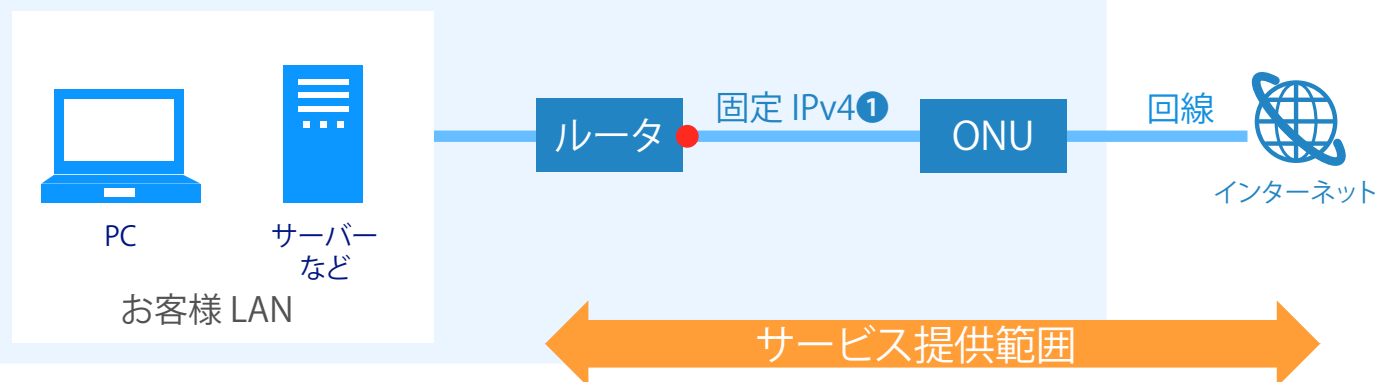

OTインターネット・ライトアクセス

OTインターネット・ライトアクセス（固定IP）

※固定 IP1 を WAN 側ゲートウェイアドレス用に 1 個割り当てます。
（お客様 LAN 側はプライベートアドレスとなります。）

OTインターネット・ライトアクセス（固定 IP 1）

OTインターネット・ライトアクセス（固定 IP 4 または、8）

- (1) 回線 (最大 1Gbps)
 - (2) インターネット (ISP) 接続
 - (3) 固定 IPv4 (4 個 (/30) または 8 個 (/29))
 - (4) ルータ
- 上記 4 点をセットでご提供いたします。

提供エリア：沖縄県内 (離島除く)

※固定 IP4(/30) 装置へ割り当て可能な IP アドレスは 2 個 (ゲートウェイアドレス用に 1 個、お客様設定アドレスは 1 個となります。)
 ※固定 IP8(/29) 装置へ割り当て可能な IP アドレスは 6 個 (ゲートウェイアドレス用に 1 個、お客様アドレスは 5 個までとなります。)

■リーズナブルな料金

光ブロードバンド回線、ISP 接続料、固定 IP、ルータすべてセットで月額 8,500 円からご利用いただけます。

■ OTインターネット・ライトアクセスとは？

OTインターネット・ライトアクセスは、光ブロードバンド回線をアクセス回線とした、最大 1 Gbps、固定 IPv4 (4 個または 8 個) を付与したインターネット接続サービスです。固定 IP (4 個、8 個) が必要な VPN 装置、サーバ、IP カメラ、デジタルサイネージなどのネットワーク機器接続にもご利用いただけます。

VPN 構築で拠点間通信

VPN で拠点間をセキュアに通信