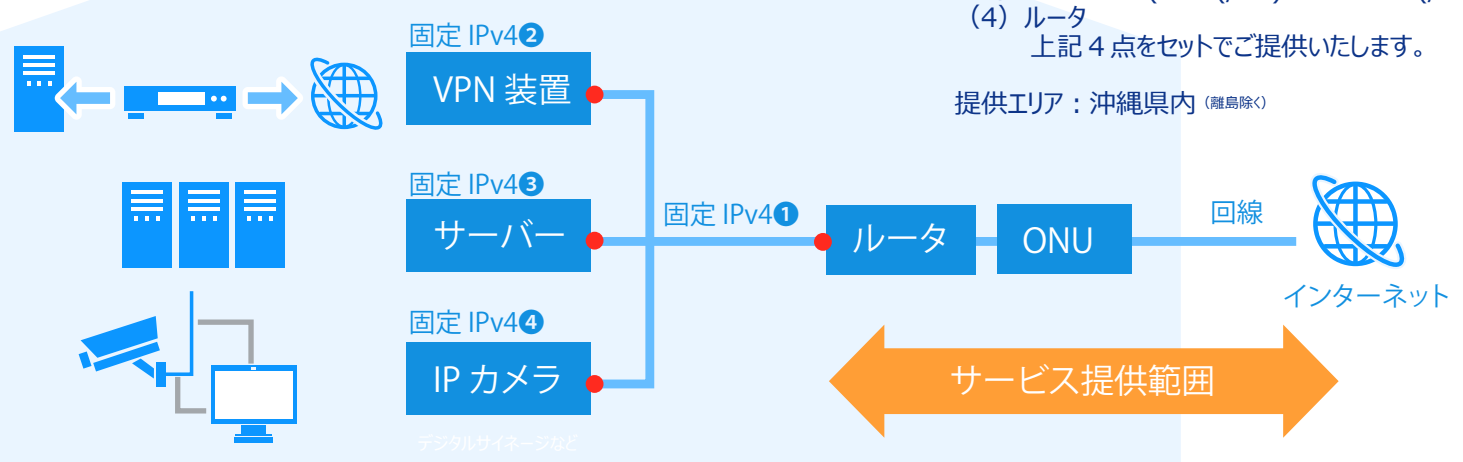

OTインターネット・ライトアクセス

OTインターネット・ライトアクセス（固定IP）

※固定 IP1 を WAN 側ゲートウェイアドレス用に 1 個割り当てます。
（お客様 LAN 側はプライベートアドレスとなります。）

OTインターネット・ライトアクセス（固定 IP 1）

OTインターネット・ライトアクセス（固定 IP 4 または、8）

- (1) 回線 (最大 1Gbps)
 - (2) インターネット (ISP) 接続
 - (3) 固定 IPv4 (4 個 (/30) または 8 個 (/29))
 - (4) ルータ
- 上記 4 点をセットでご提供いたします。

提供エリア：沖縄県内 (離島除く)

※固定 IP4(/30) 装置へ割り当て可能な IP アドレスは 2 個 (ゲートウェイアドレス用に 1 個、お客様設定アドレスは 1 個となります。)
 ※固定 IP8(/29) 装置へ割り当て可能な IP アドレスは 6 個 (ゲートウェイアドレス用に 1 個、お客様アドレスは 5 個までとなります。)

■リーズナブルな料金

光ブロードバンド回線、ISP 接続料、固定 IP、ルータすべてセットで月額 8,500 円からご利用いただけます。

■ OTインターネット・ライトアクセスとは？

OTインターネット・ライトアクセスは、光ブロードバンド回線をアクセス回線とした、最大 1 Gbps、固定 IPv4 (4 個または 8 個) を付与したインターネット接続サービスです。固定 IP (4 個、8 個) が必要な VPN 装置、サーバ、IP カメラ、デジタルサイネージなどのネットワーク機器接続にもご利用いただけます。

VPN 構築で拠点間通信

VPN で拠点間をセキュアに通信