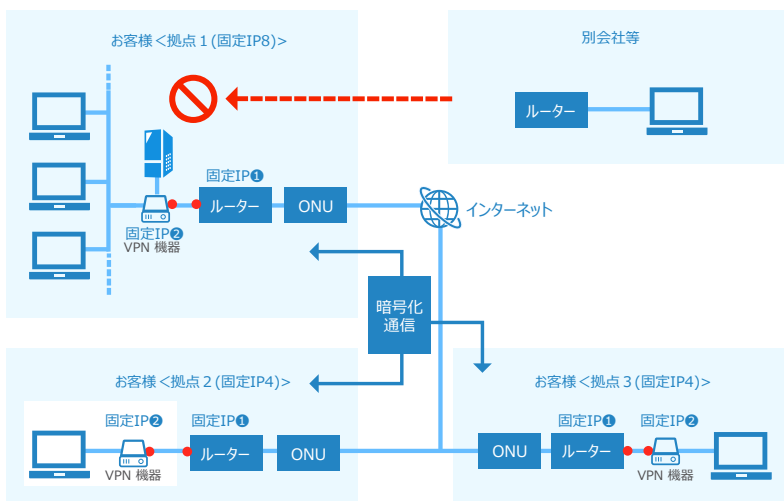

■ OTインターネット・ライトアクセスとは？

OTインターネット・ライトアクセスは、光ブロードバンド回線をアクセス回線とした、最大 1 Gbps、固定 IPv4 (4 個または 8 個) を付与したインターネット接続サービスです。固定 IP (4 個、8 個) が必要な VPN 装置、サーバ、IP カメラ、デジタルサイネージなどのネットワーク機器接続にもご利用いただけます。

VPN 構築で拠点間通信

VPN で拠点間をセキュアに通信

ネットワークカメラで遠隔監視

ネットワークカメラを設置して、
 強固なセキュリティーで遠隔監視を
 一括管理

デジタルサイネージも簡単配信

デジタルサイネージも拠点から簡単配信で
 業務効率 UP

■ 固定 IP アドレスでできること (本店ネットワークやサーバへ接続)

※支店側へ OTNet 提供のルータへ固定 IP アドレスを 1 つ、本店側へ固定 IP を (Fire Wall 等へ 1 個) 割り当てることでご利用いただけます。

■ 固定 IP アドレスでできること (本社ネットワークやサーバへ外出先から接続)

※固定 IP アドレスを接続装置へ割り当てることでご利用の幅が広がります。

■ 固定 IP アドレスでできること

(VPN 装置を各拠点に設置して暗号化通信する (IP 4、8))

※ VPN 装置に固定 IP アドレスを割り当てることで暗号化通信が可能となります。

固定 IP アドレスでできること (WWW、メール等各種公開サーバを設置する (IP8))

サービス仕様・技術要件

方式	インターネット接続 + 光ブロードバンド回線 + 固定 IP (4、8) + ルータ
提供エリア	沖縄本島
品目 (IP アドレス)	固定 IP1、固定 IP4、固定 IP8
端末	ルータ、ONU
MAC アドレス	アドレス制限なし (接続端末台数が多くなると速度低下が起こる可能性があります。)
ネットワーク設計	ベストエフォート
アクセス回線	光ブロードバンド回線
インタフェース	1000BASE-T
電話	なし
メール	なし
ホームページ	なし
監視	24 時間 365 日
保守 (修理)	営業日 (09:00 ~ 17:00)
故障・障害通知	Web のみ
メンテナンス情報	Web のみ
電話サポート	営業日 (09:00 ~ 17:00)・故障受付のみ 24 時間 365 日
SLA	なし
料金返還	なし
最低利用期間	1 年 (長期契約は 3 年)