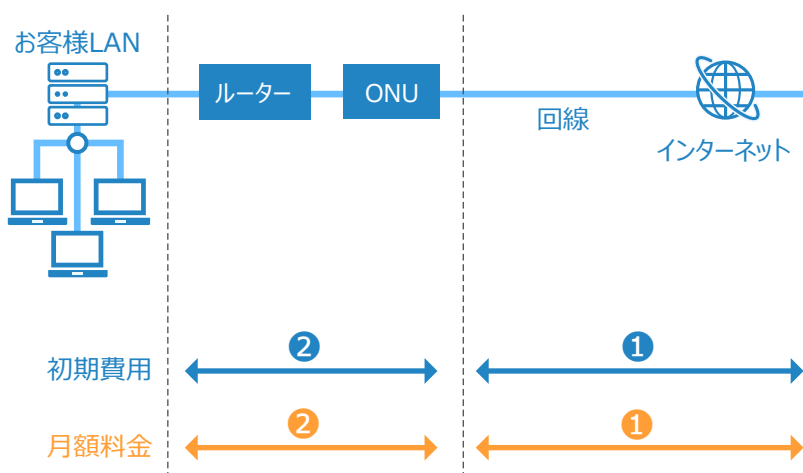

OTインターネット・ライトアクセス

OTインターネット・ライトアクセス（固定IP）

初期費用

項目	料金（税抜）	単位
①回線工事費	¥18,000	回線
②初期設定費用	¥10,000	回線
計	¥28,000	

月額料金

コース	①基本料	②ルータ・ONU	計	③長期契約割 （3年）	計
固定 IP1 コース	¥7,500	¥1,000	¥8,500	¥-1,000	¥7,500
固定 IP4 コース	¥8,500		¥9,500		¥8,500
固定 IP8 コース	¥19,000		¥20,000		¥19,000

注 1) 最低利用期間は 1 年です。中途解約の際は解約違約金が発生致します。解約違約金は残存期間の料金をご請求いたします。

注 2) 長期割引契約の最低利用期間は 3 年間となります。解約違約金は残存期間の料金をご請求いたします。

注 3) 1 年未満での解約の場合、撤去工事費等の実費を別途ご請求させていただきます。

■ 料金のイメージ図